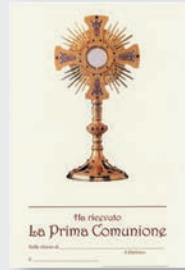

ART. 3681
PERGAMENA
cm 18x24
€ 0,30

ART. 3627
PERGAMENA
cm 18x24
€ 0,30