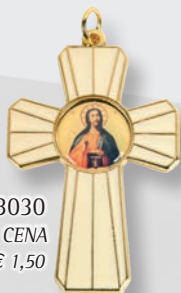

NOVITÀ MICROFIBRA

ART. 3214/M
TUNICA IN TESSUTO
MICROFIBRA € 28,00

ART. 3033
CROCE CALICE SMALTATA
CON PIEGHEVOLE cm 5
€ 1,80

ART. 3591
CROCE IN PLEXIGLASS
cm 7,3x5 € 2,10

NOVITÀ MICROFIBRA

ART. 3216/M
TUNICA IN TESSUTO MICROFIBRA € 28,00